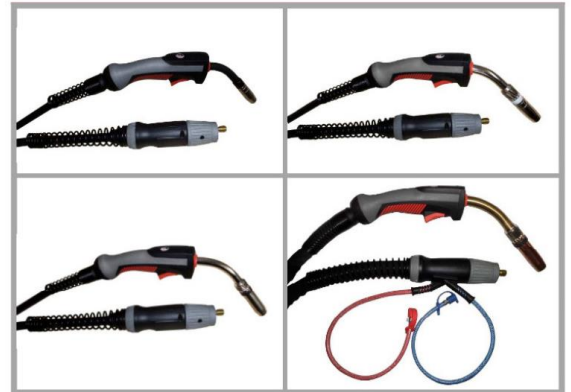

Detalle del producto:

Código: Torce e
consumabili MIG
-MAG

Modelo: Antorchas y consumibles MIG-MAG

Ficha de datos: