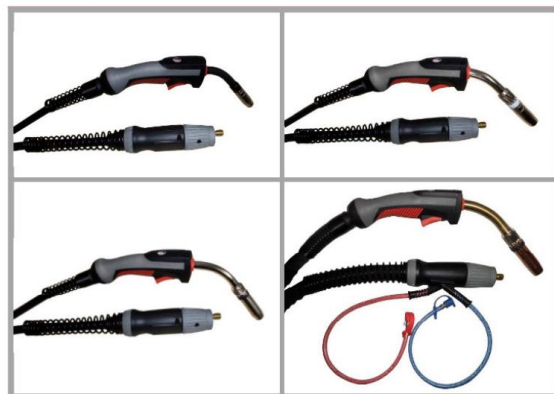

Detalle del producto:

Código: Torce e
consumabili MIG
-MAG

Modelo: Antorchas y consumibles MIG-MAG

Ficha de datos: